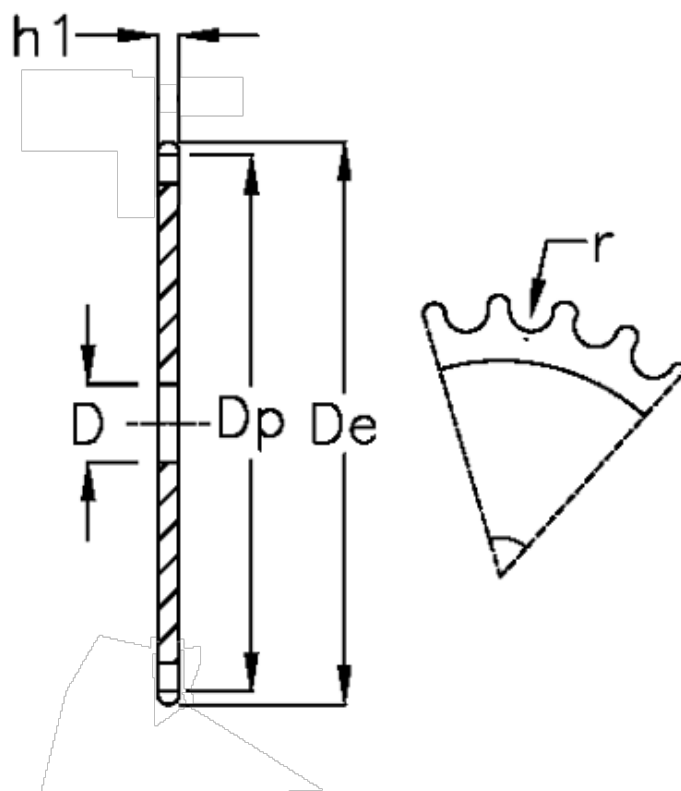

Varenummer: 616021007012  
Beskrivelse: Pladehjul 12 B-1 Z=12 simplex

## Mål

Antal tænder	= 12	r = 12.07
C	= 2	
D	= 14	
De	= 81.5	
Dp	= 73.6	
For kædebetegnelse	= 12 B-1	
For kæde størrelse	= 3/4 x 7/16	
h1	= 11.1	